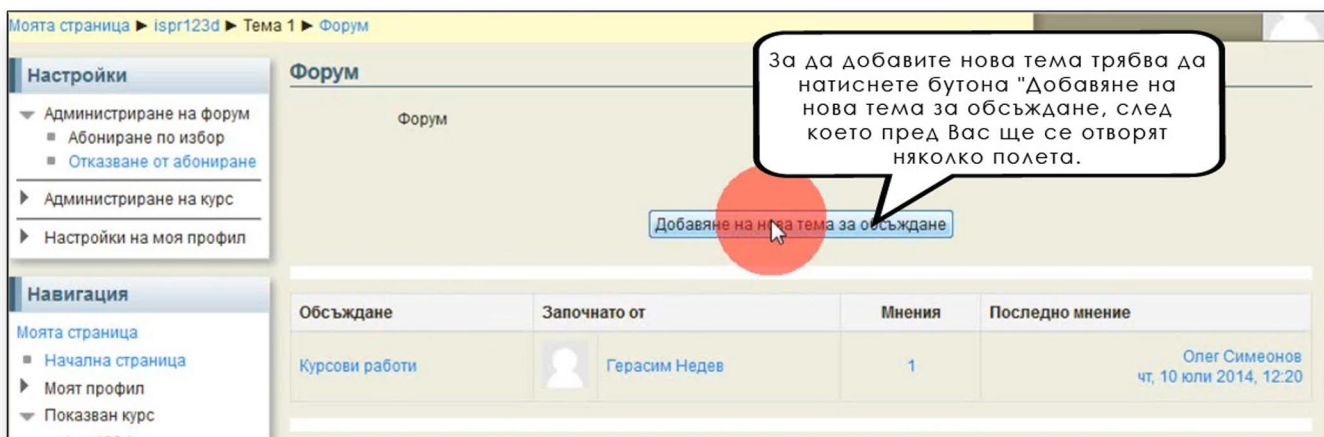

Тук ще разберете как да боравите с форум създаден за обсъждане на теми към вашия курс.

Моята страница ► ispr123d ► Тема 1 ► Форум

Настройки

- Администриране на форум
 - Абониране по избор
 - Отказване от абониране
- Администриране на курс
- Настройки на моя профил

Навигация

Моята страница

- Начална страница
- Моят профил
- Показван курс
 - ispr123d
 - Уча...
 - Тема...
 - Ф...
 - Моите кур...

Форум

Форум

Вашата нова тема за обсъждане

Тема* Финално оценяване

Вашето мнение*