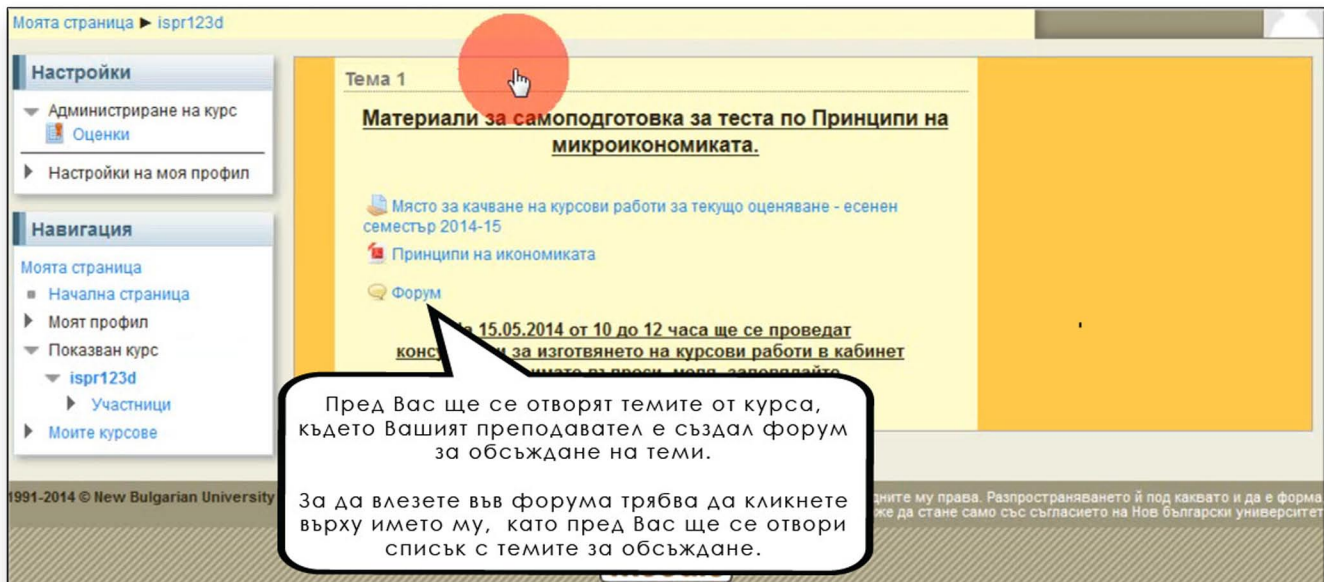

Тук ще разберете как да боравите с форум създаден за обсъждане на теми към вашия курс.

Моята страница ► ispr123d ► Тема 1 ► Форум

Настройки

- Администриране на форум
 - Абониране по избор
 - Отказване от абониране
- Администриране на курс
- Настройки на моя профил

Навигация

Моята страница

- Начална страница
- Моят профил
- Показван курс
 - ispr123d
 - Уча...
 - Тема...
 - Ф...
 - Моите кур...

Форум

Форум

Вашата нова тема за обсъждане

Тема* Финално оценяване

Вашето мнение*