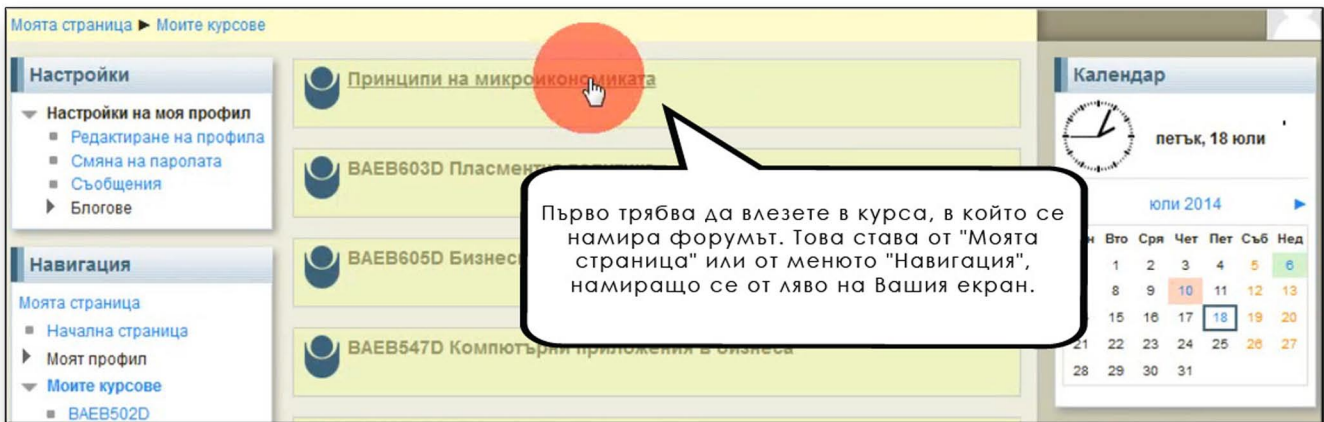

Тук ще разберете как да боравите с форум създаден за обсъждане на теми към вашия курс.

Моята страница ► ispr123d ► Тема 1 ► Форум

Настройки

- Администриране на форум
 - Абониране по избор
 - Отказване от абониране
- Администриране на курс
- Настройки на моя профил

Навигация

Моята страница

- Начална страница
- Моят профил
- Показван курс
 - ispr123d
 - Уча...
 - Тема...
 - Ф...
 - Моите кур...

Форум

Форум

Вашата нова тема за обсъждане

Тема* Финално оценяване

Вашето мнение*