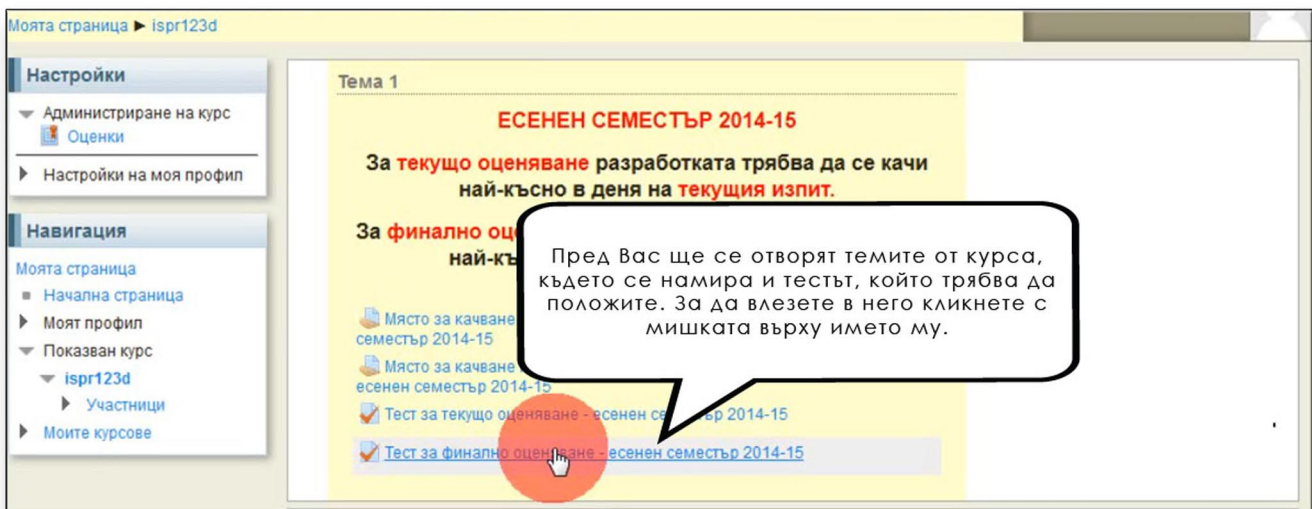

Тук ще разберете как да отворите и положите тест, публикуван във вашия курс.

Формирането на вашата крайна оценка се получава след полагане на два компонента – тест и курсова работа по съответния курс. Вие имате възможност да изберете сами кога да положите съответните изпитни форми (по време на текущото оценяване или по време на финалното оценяване). Разликата в текущо и финално оценяване се изразява е следното: Финалното оценяване има точно определен график (изпитна сесия); а текущото оценяване обикновено се осъществява 2 седмици след проведените консултации през семестъра, при плаващ график.