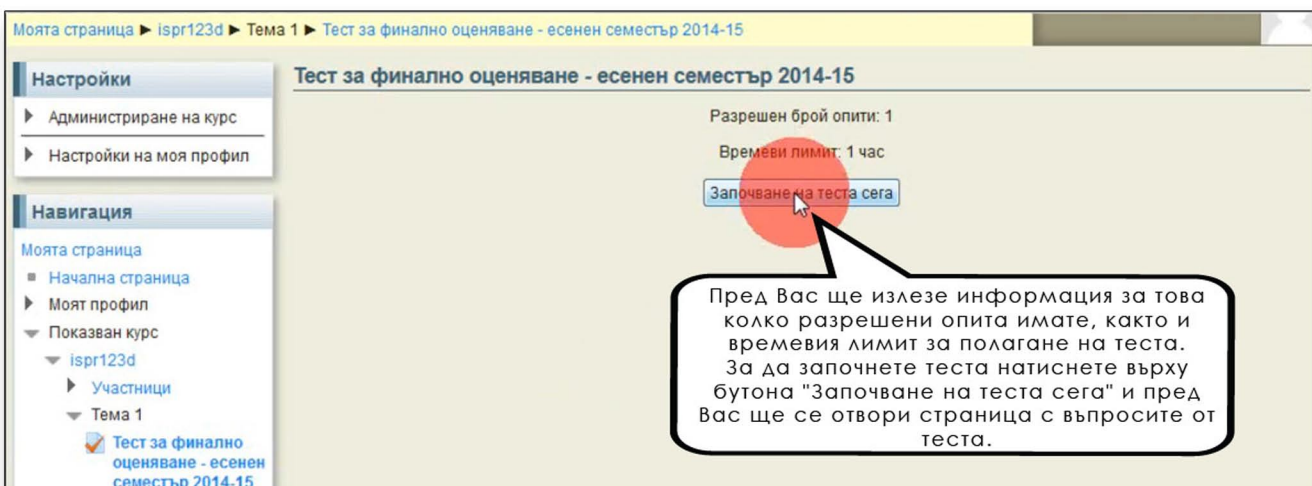

Тук ще разберете как да отворите и положите тест, публикуван във вашия курс.

Формирането на вашата крайна оценка се получава след полагане на два компонента – тест и курсова работа по съответния курс. Вие имате възможност да изберете сами кога да положите съответните изпитни форми (по време на текущото оценяване или по време на финалното оценяване). Разликата в текущо и финално оценяване се изразява е следното: Финалното оценяване има точно определен график (изпитна сесия); а текущото оценяване обикновено се осъществява 2 седмици след проведените консултации през семестъра, при плаващ график.

С "движение" по кривата на производствените възможности се илюстрира, че?

Изберете едно

- a. обществото избира различни комбинации от продукти при зададени ресурси
- b. нараства
- c. производ
- d. общество