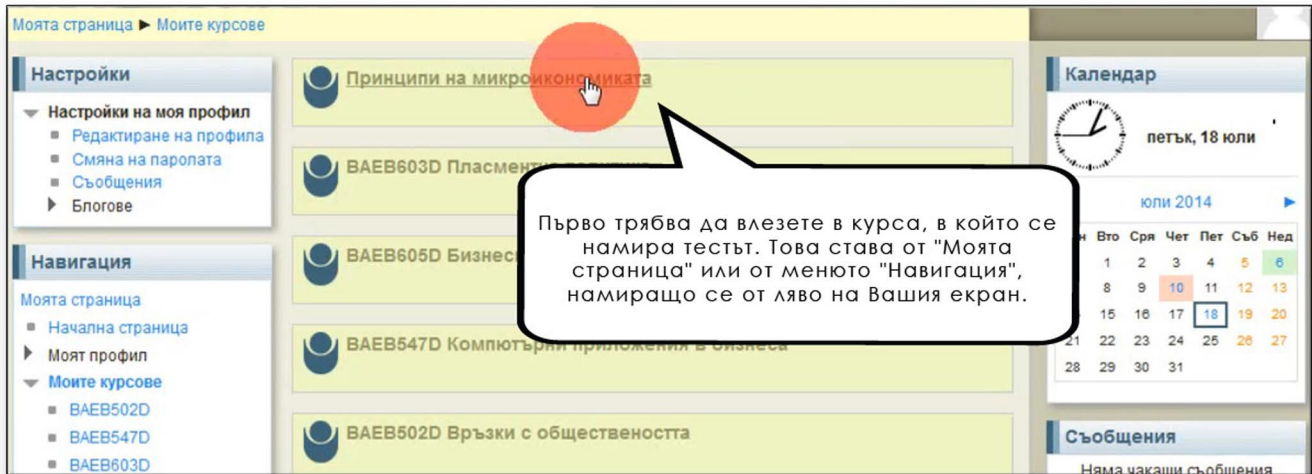

Тук ще разберете как да отворите и положите тест, публикуван във вашия курс.

Формирането на вашата крайна оценка се получава след полагане на два компонента – тест и курсова работа по съответния курс. Вие имате възможност да изберете сами кога да положите съответните изпитни форми (по време на текущото оценяване или по време на финалното оценяване). Разликата в текущо и финално оценяване се изразява е следното: Финалното оценяване има точно определен график (изпитна сесия); а текущото оценяване обикновено се осъществява 2 седмици след проведените консултации през семестъра, при плаващ график.

С "движение" по кривата на производствените възможности се илюстрира, че?

Изберете едно

- a. обществото избира различни комбинации от продукти при зададени ресурси
- b. нараства
- c. производ
- d. общество